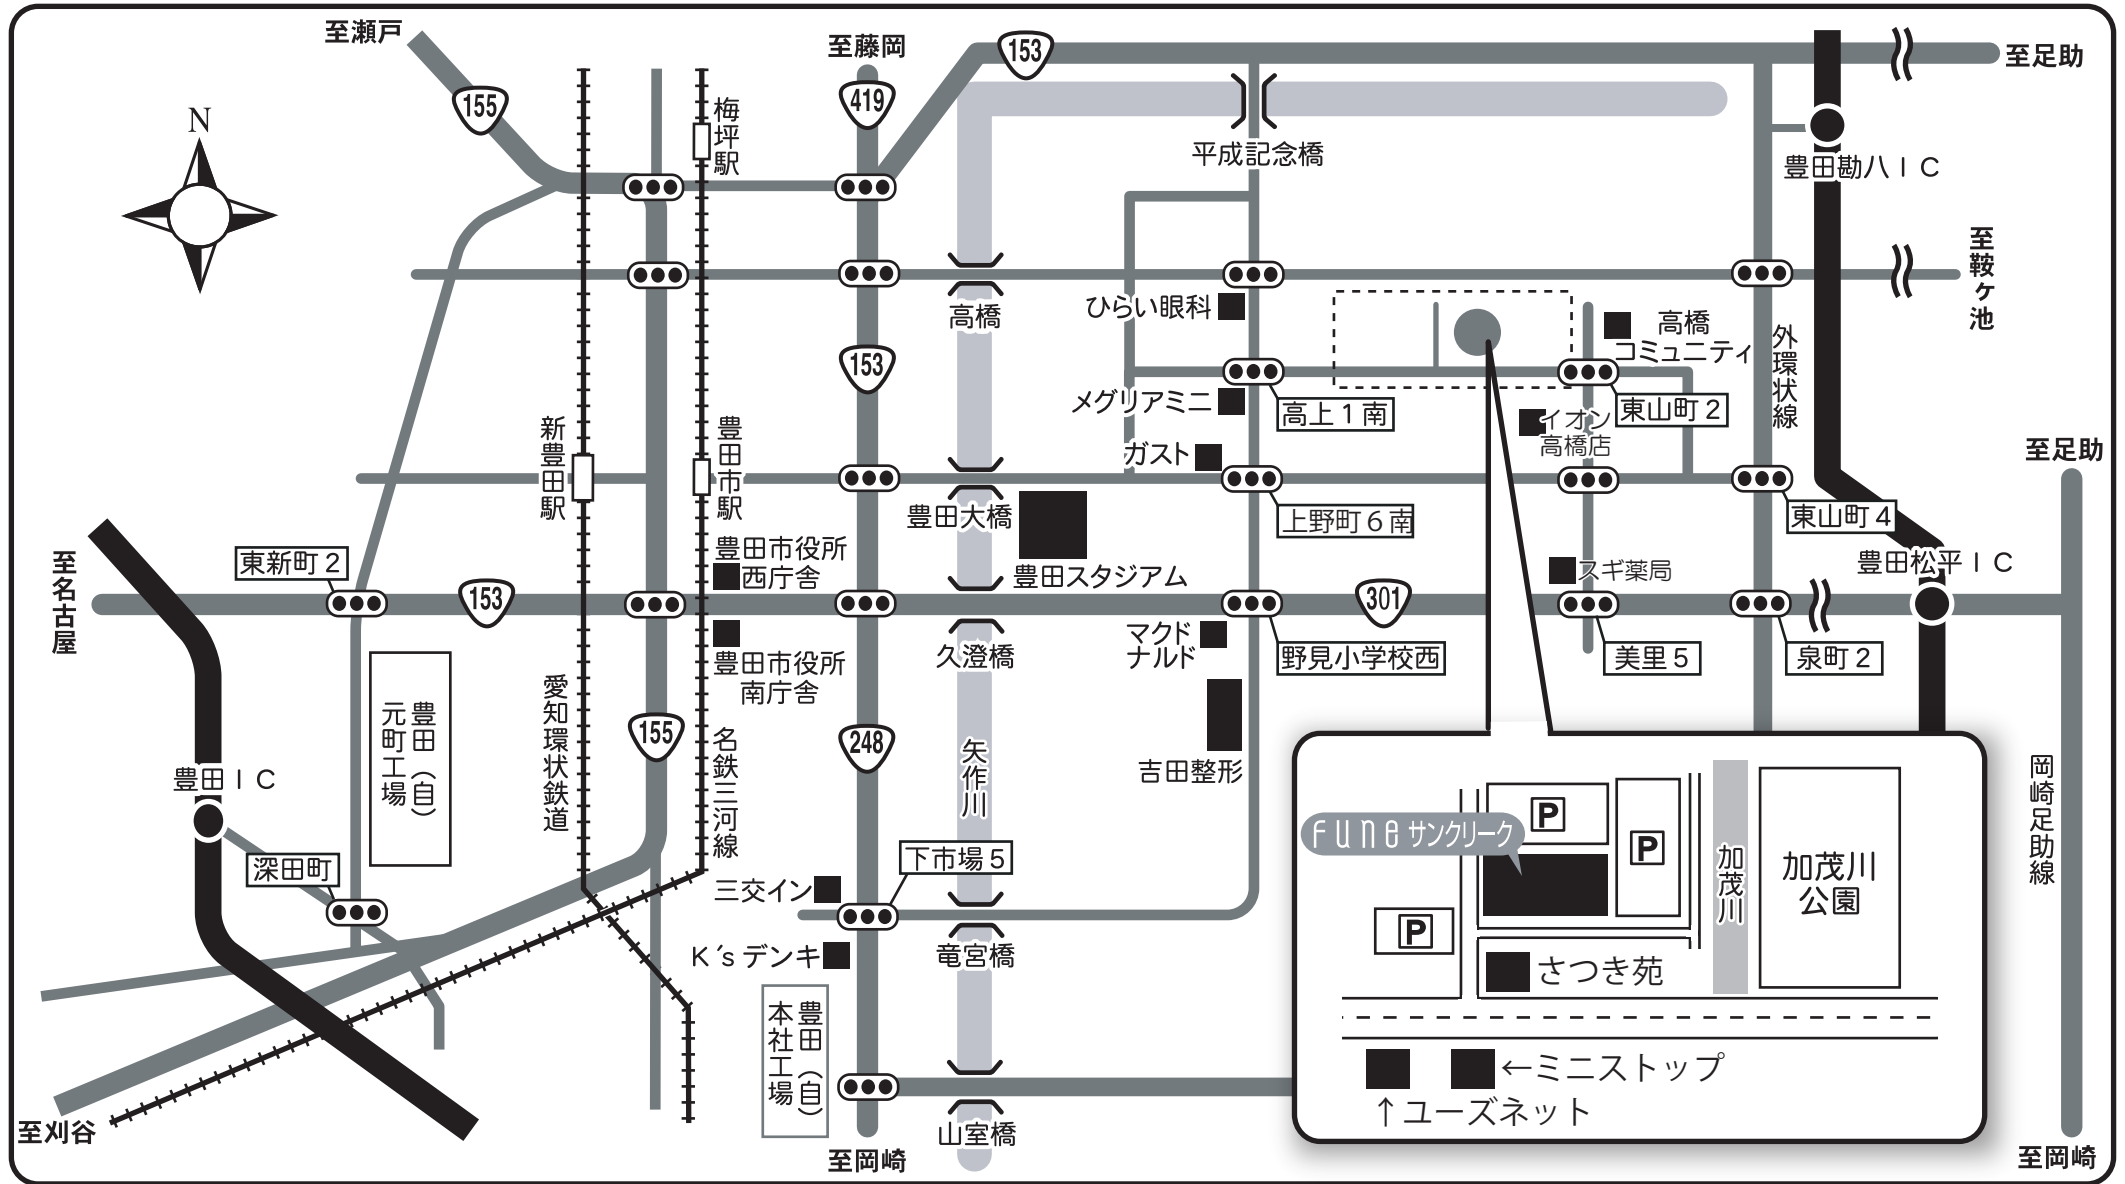

サンクリーグへのご案内

豊田市駅からはタクシー、または名鉄バスの高橋町経由・東山住宅行、「高上二丁目」でお降りください。高速道路をご利用の際は、豊田松平ICでお降りください。

駐車場150台完備。
 古瀬間聖苑（火葬場）に最も近い式場です。
 WEBで詳しい情報をご覧頂けます。
 ホームページアドレス：<http://www.fune.ne.jp/>

fune サンクリーグ
 フューネ サンクリーグ

豊田市高上2丁目34番地19
TEL 0565-89-4747