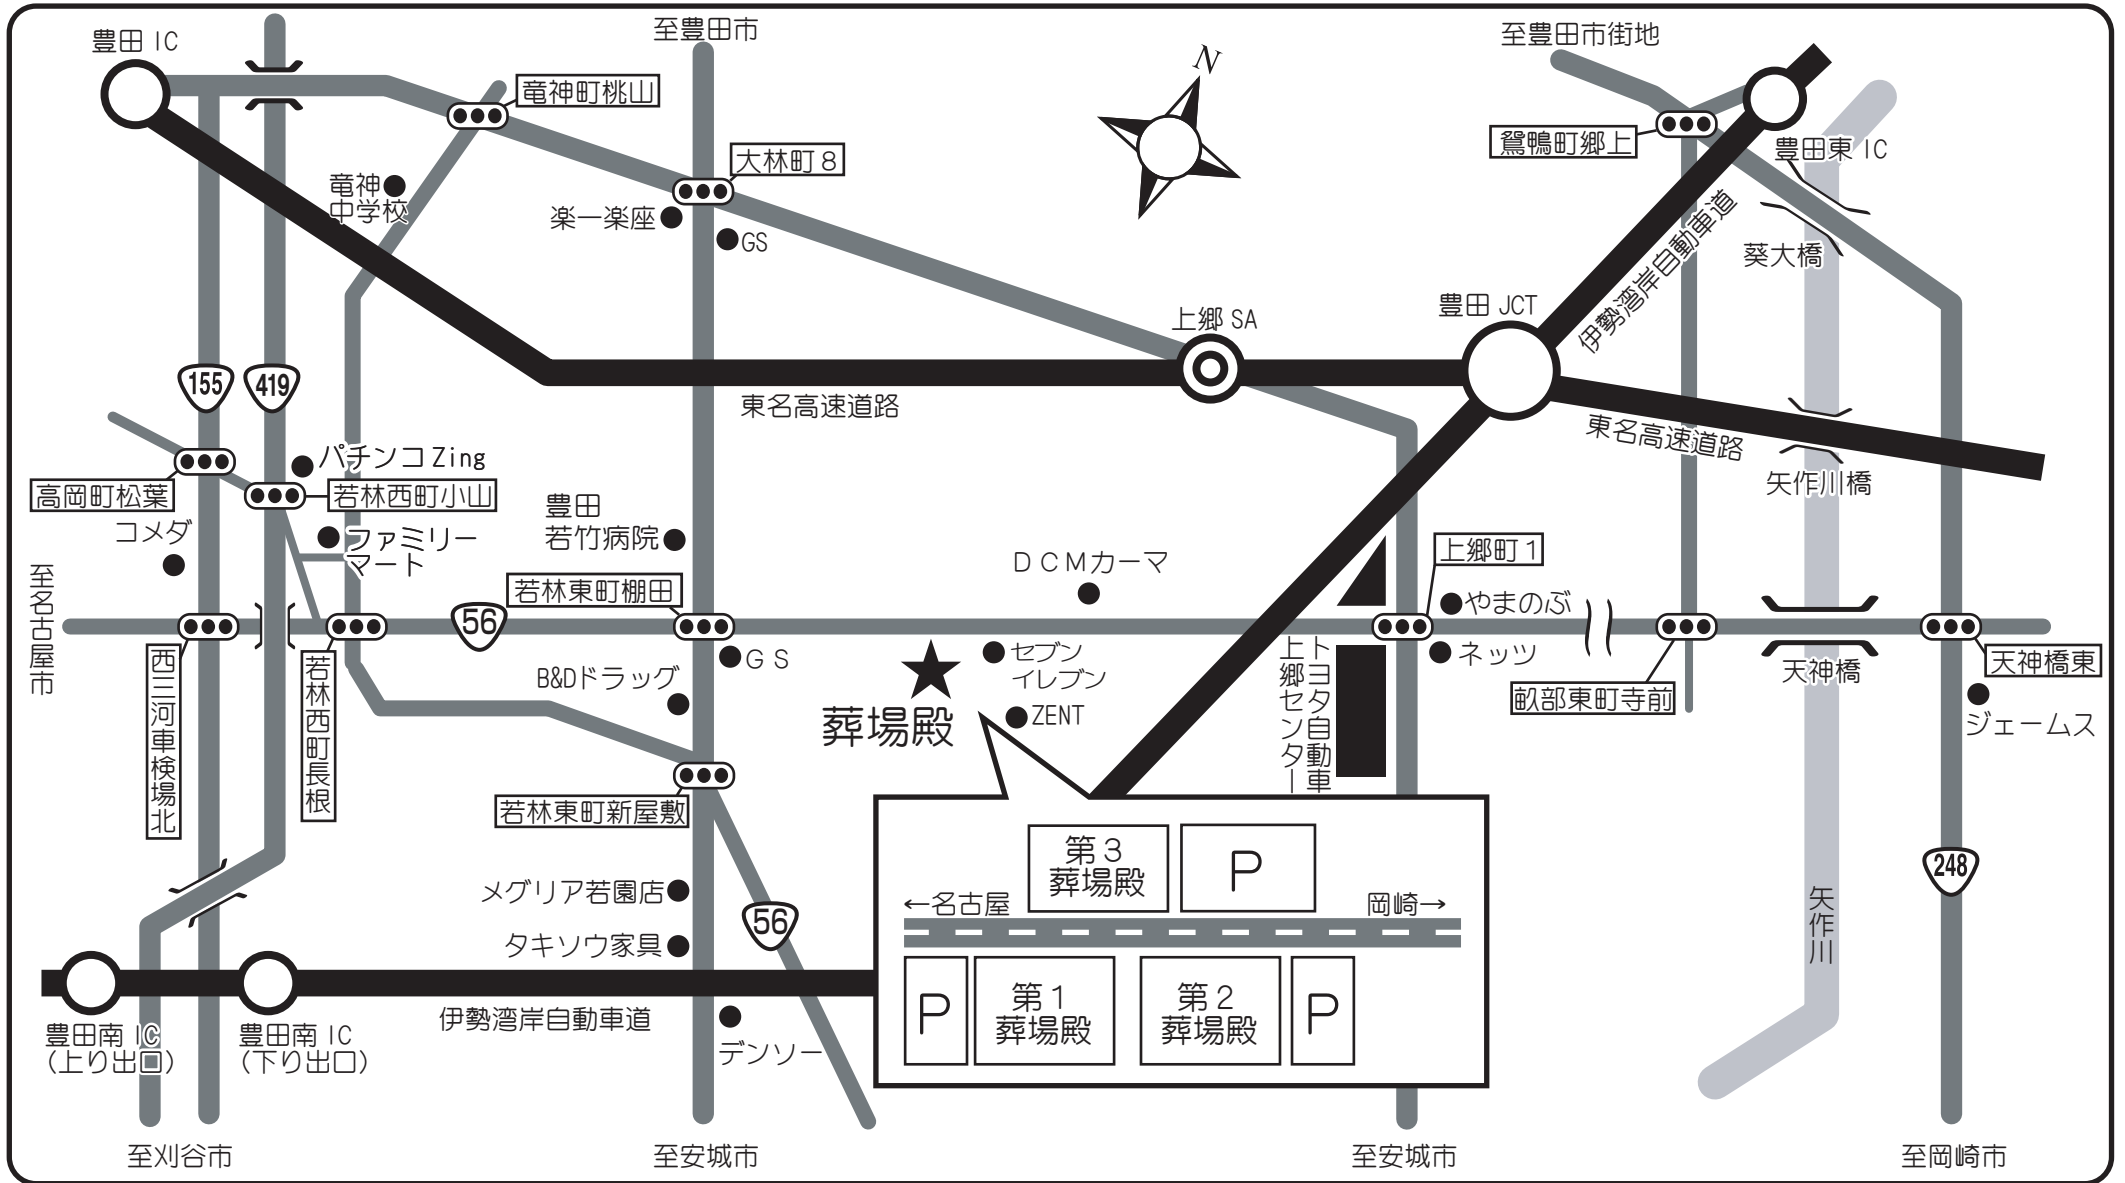

フューネ葬場殿へのご案内

電車をご利用の場合は、名鉄三河線「若林駅」を下車。
若林駅からはタクシーご利用が便利です

fune 葬場殿
fune Sojoden

豊田市若林東町東山3 1 番地 5
TEL.0565-54-7272