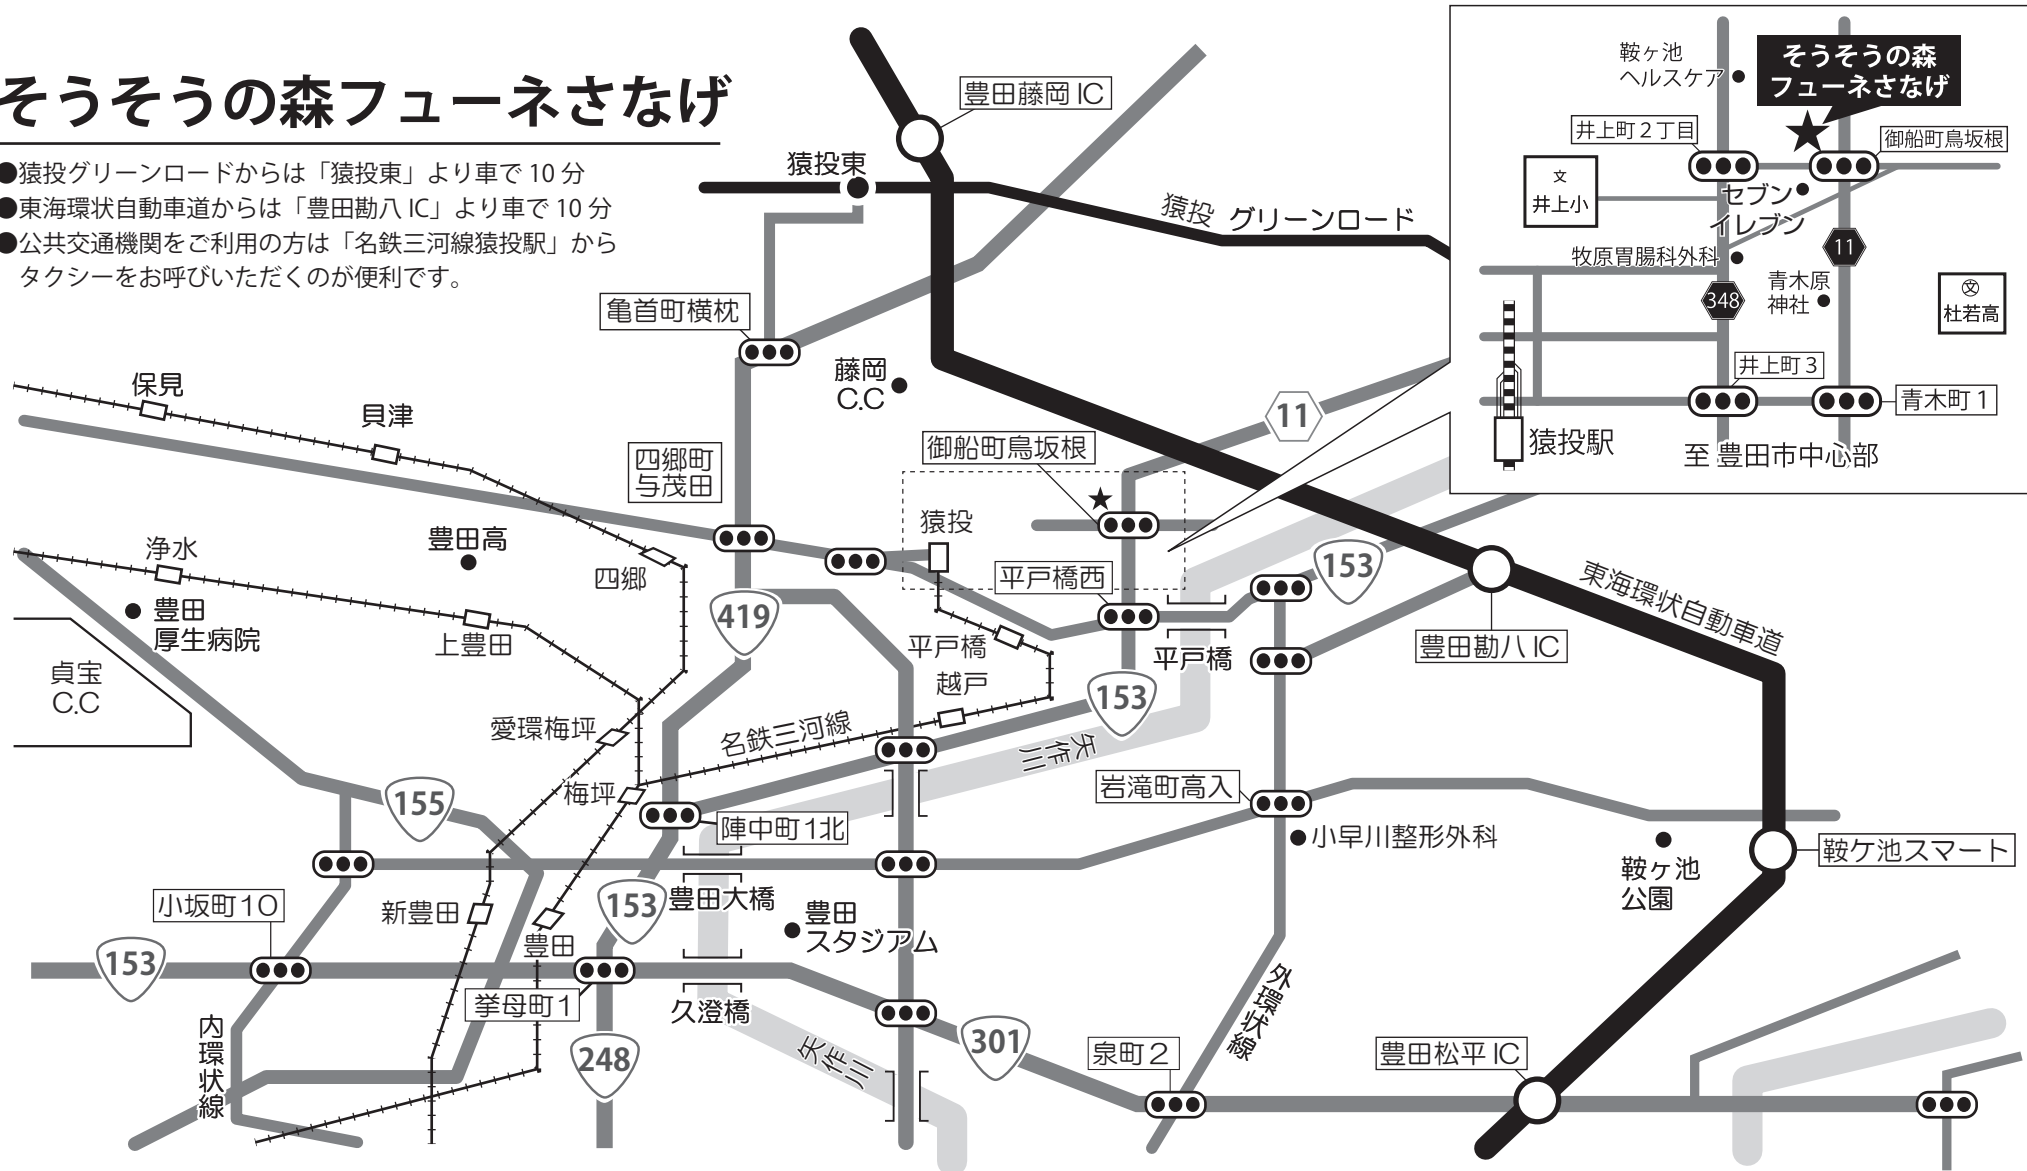

そうそうの森フューネさなげ

- 猿投グリーンロードからは「猿投東」より車で10分
- 東海環状自動車道からは「豊田勘八IC」より車で10分
- 公共交通機関をご利用の方は「名鉄三河線猿投駅」からタクシーをお呼びいただくのが便利です。

豊田市御船町鳥坂根 34 番地 1
TEL : 0565-46-6060