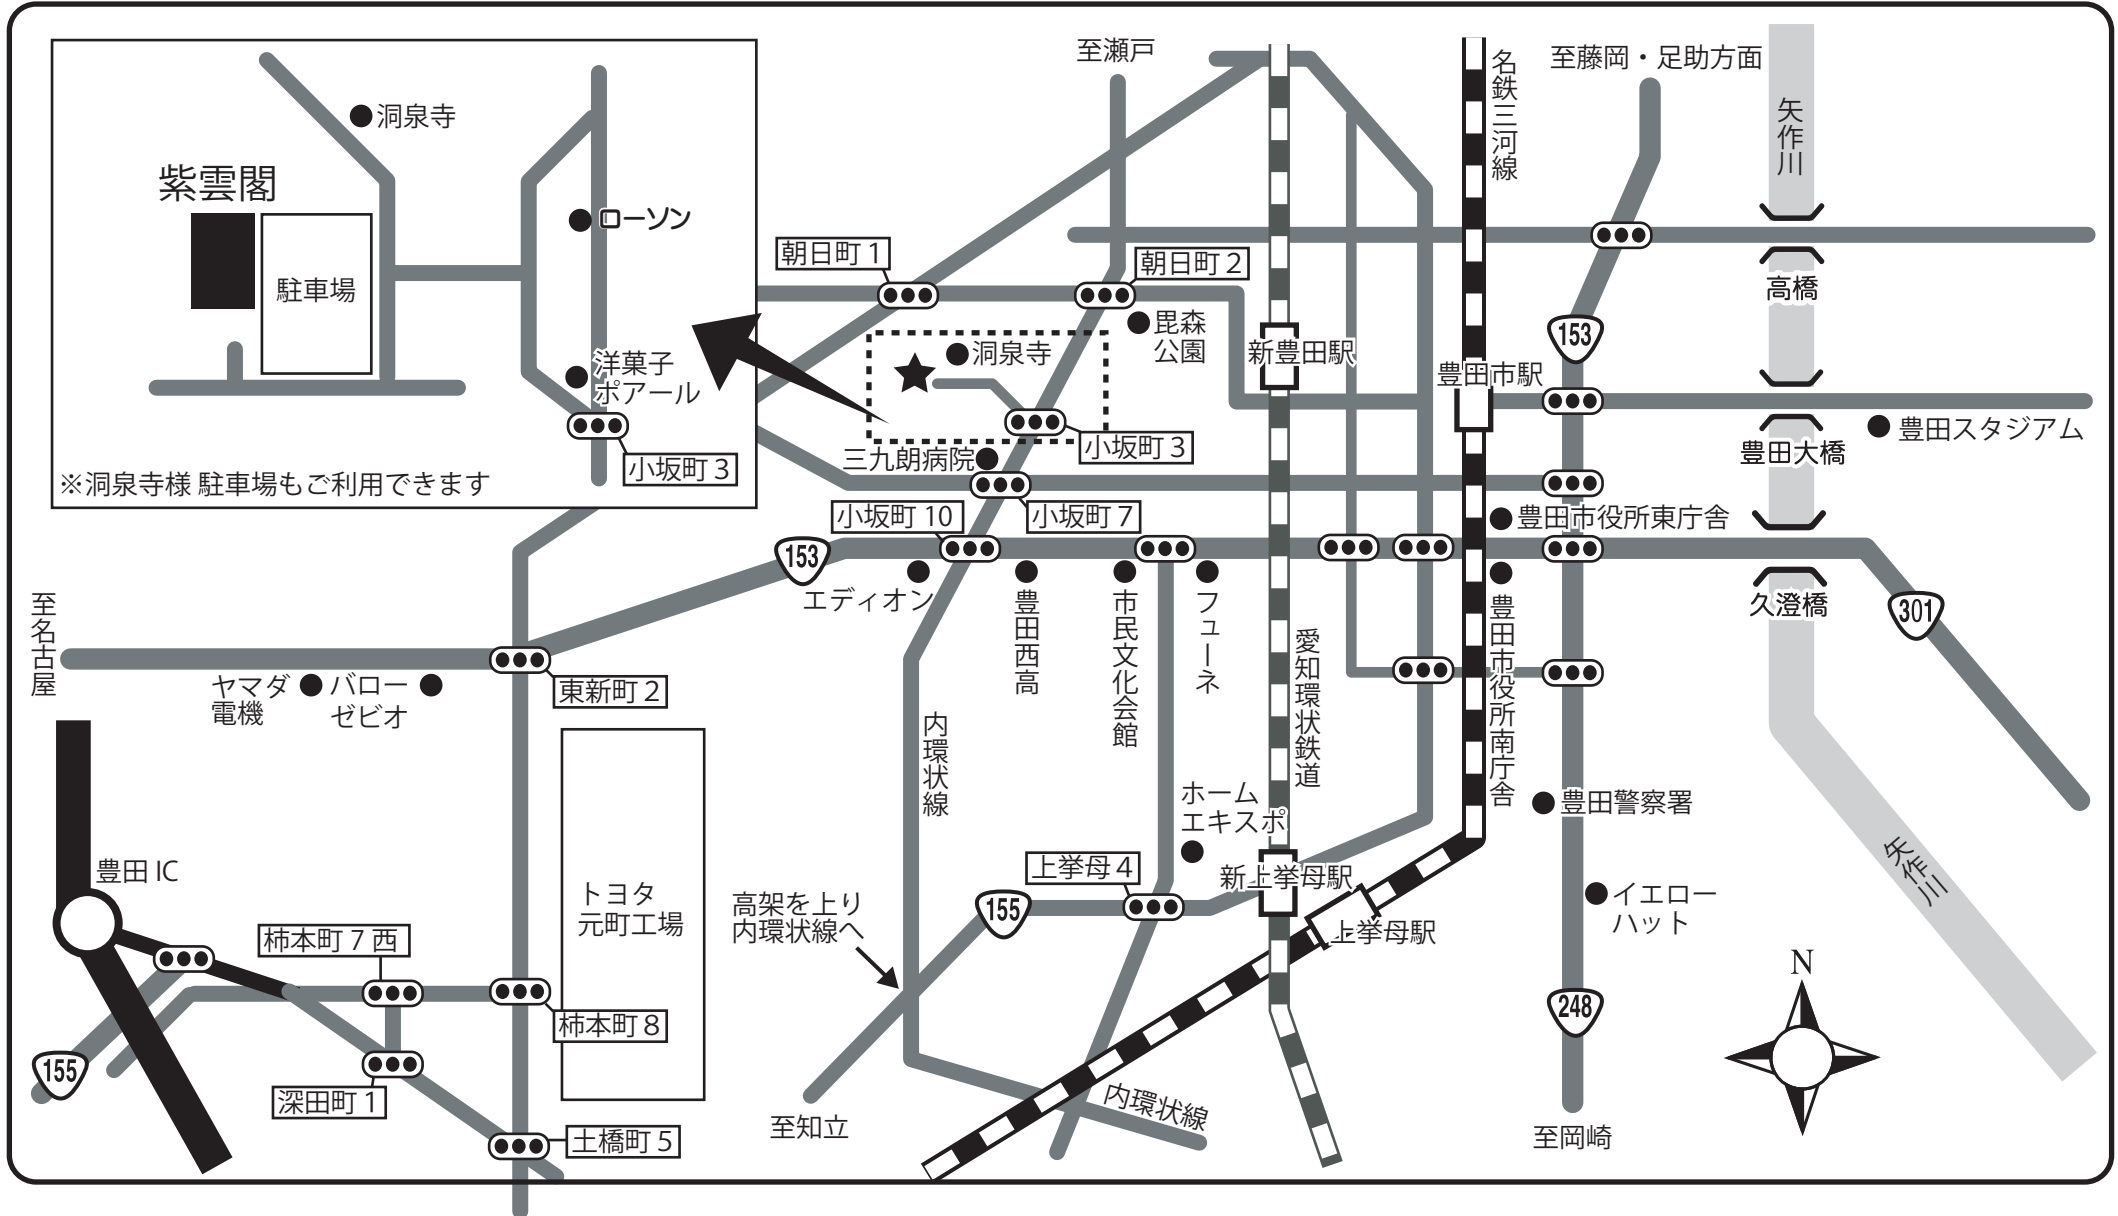

紫雲閣へのご案内

名鉄豊田線豊田市駅・愛知環状線新豊田駅からタクシーをご利用下さい。
 バスのご利用は名鉄新屋経由赤池駅行にて「洞泉寺前」でお降り下さい。

駐車場500台完備
 ウェブで詳しい情報をご覧になれます。
 『FUNE』で検索！

FUNE 紫雲閣
 fune Shi un kaku

豊田市小坂町3丁目23番地1
 TEL.0565-35-4400