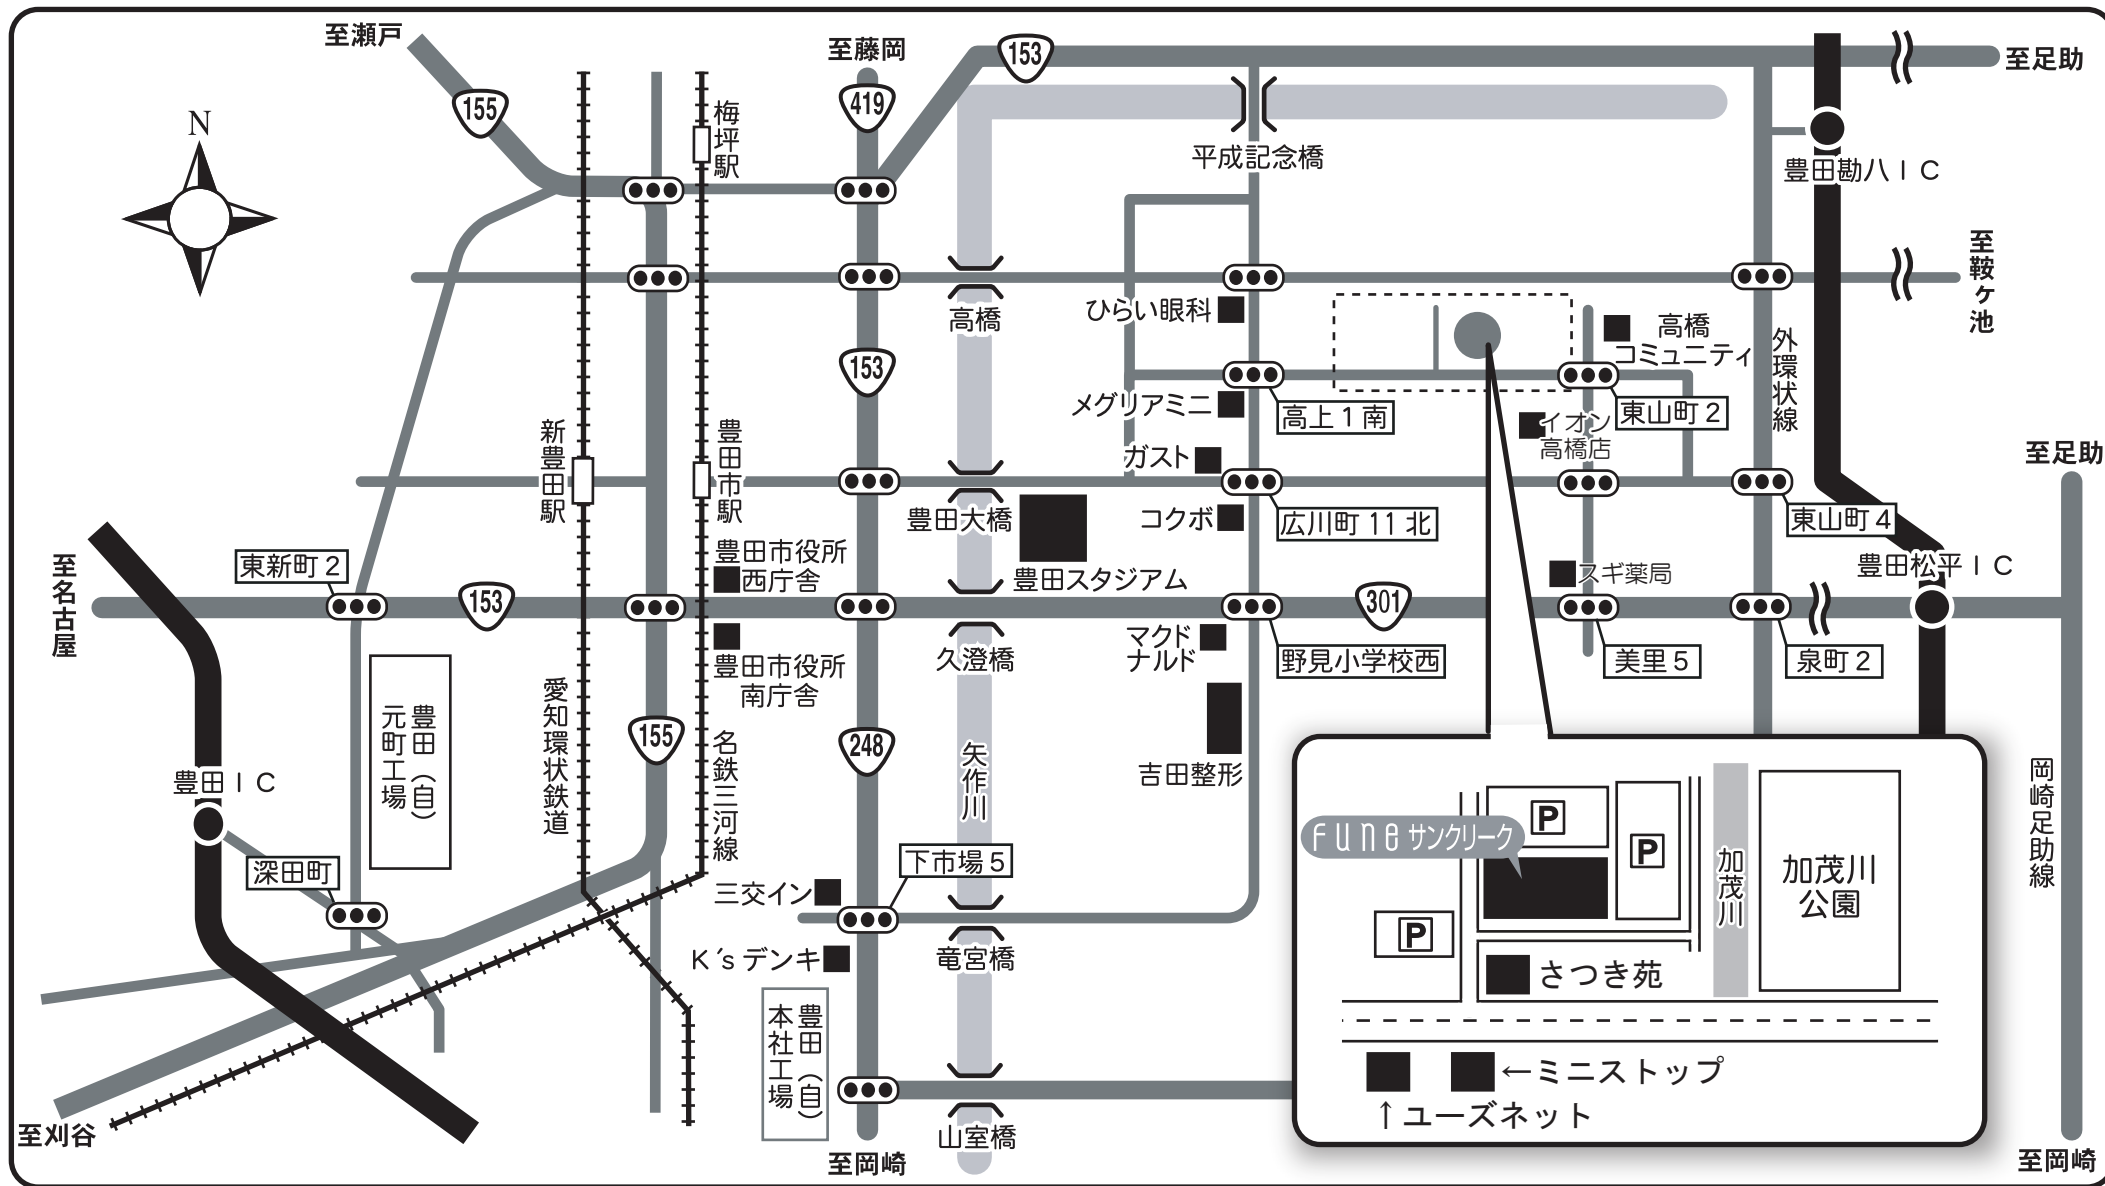

サンクリーグへのご案内

豊田市駅からはタクシー、または名鉄バスの東山住宅行（高橋町経由）をご利用下さい。高速道路をご利用の際は、豊田松平ICでお降り下さい。

fune サンクリーグ
 フューネ サンクリーグ

豊田市高上2丁目34番地19
TEL 0565-89-4747