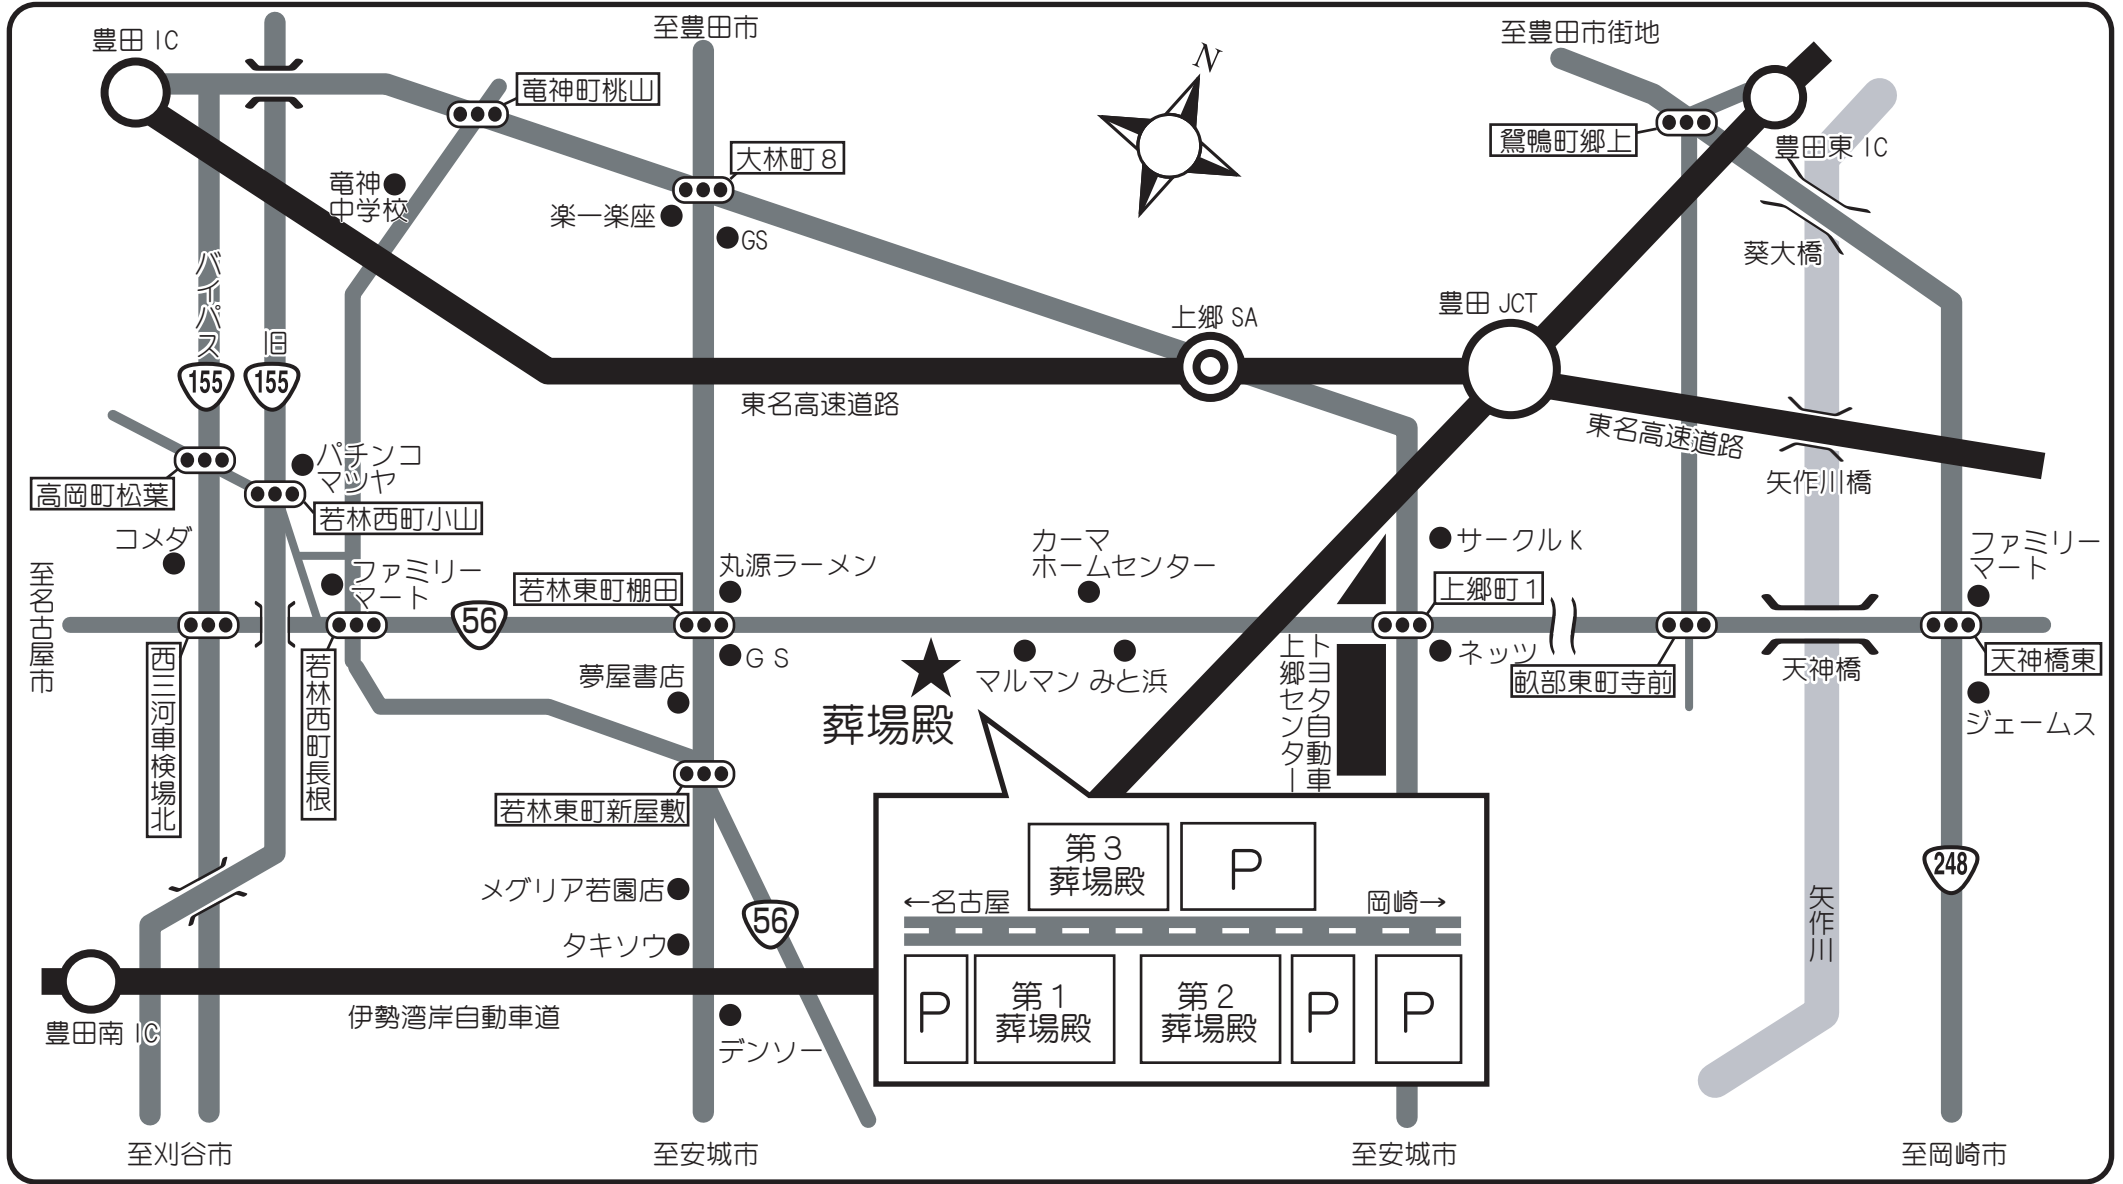

# フューネ葬場殿へのご案内

電車をご利用の場合は、名鉄三河線「若林駅」を下車。  
若林駅からはタクシーご利用が便利です

駐車場300台完備。  
第一式場、第二式場は隣接しております。

**fune 葬場殿**  
fune Sojoden

豊田市若林東町東山3 1 番地5  
**TEL.0565-54-7272**