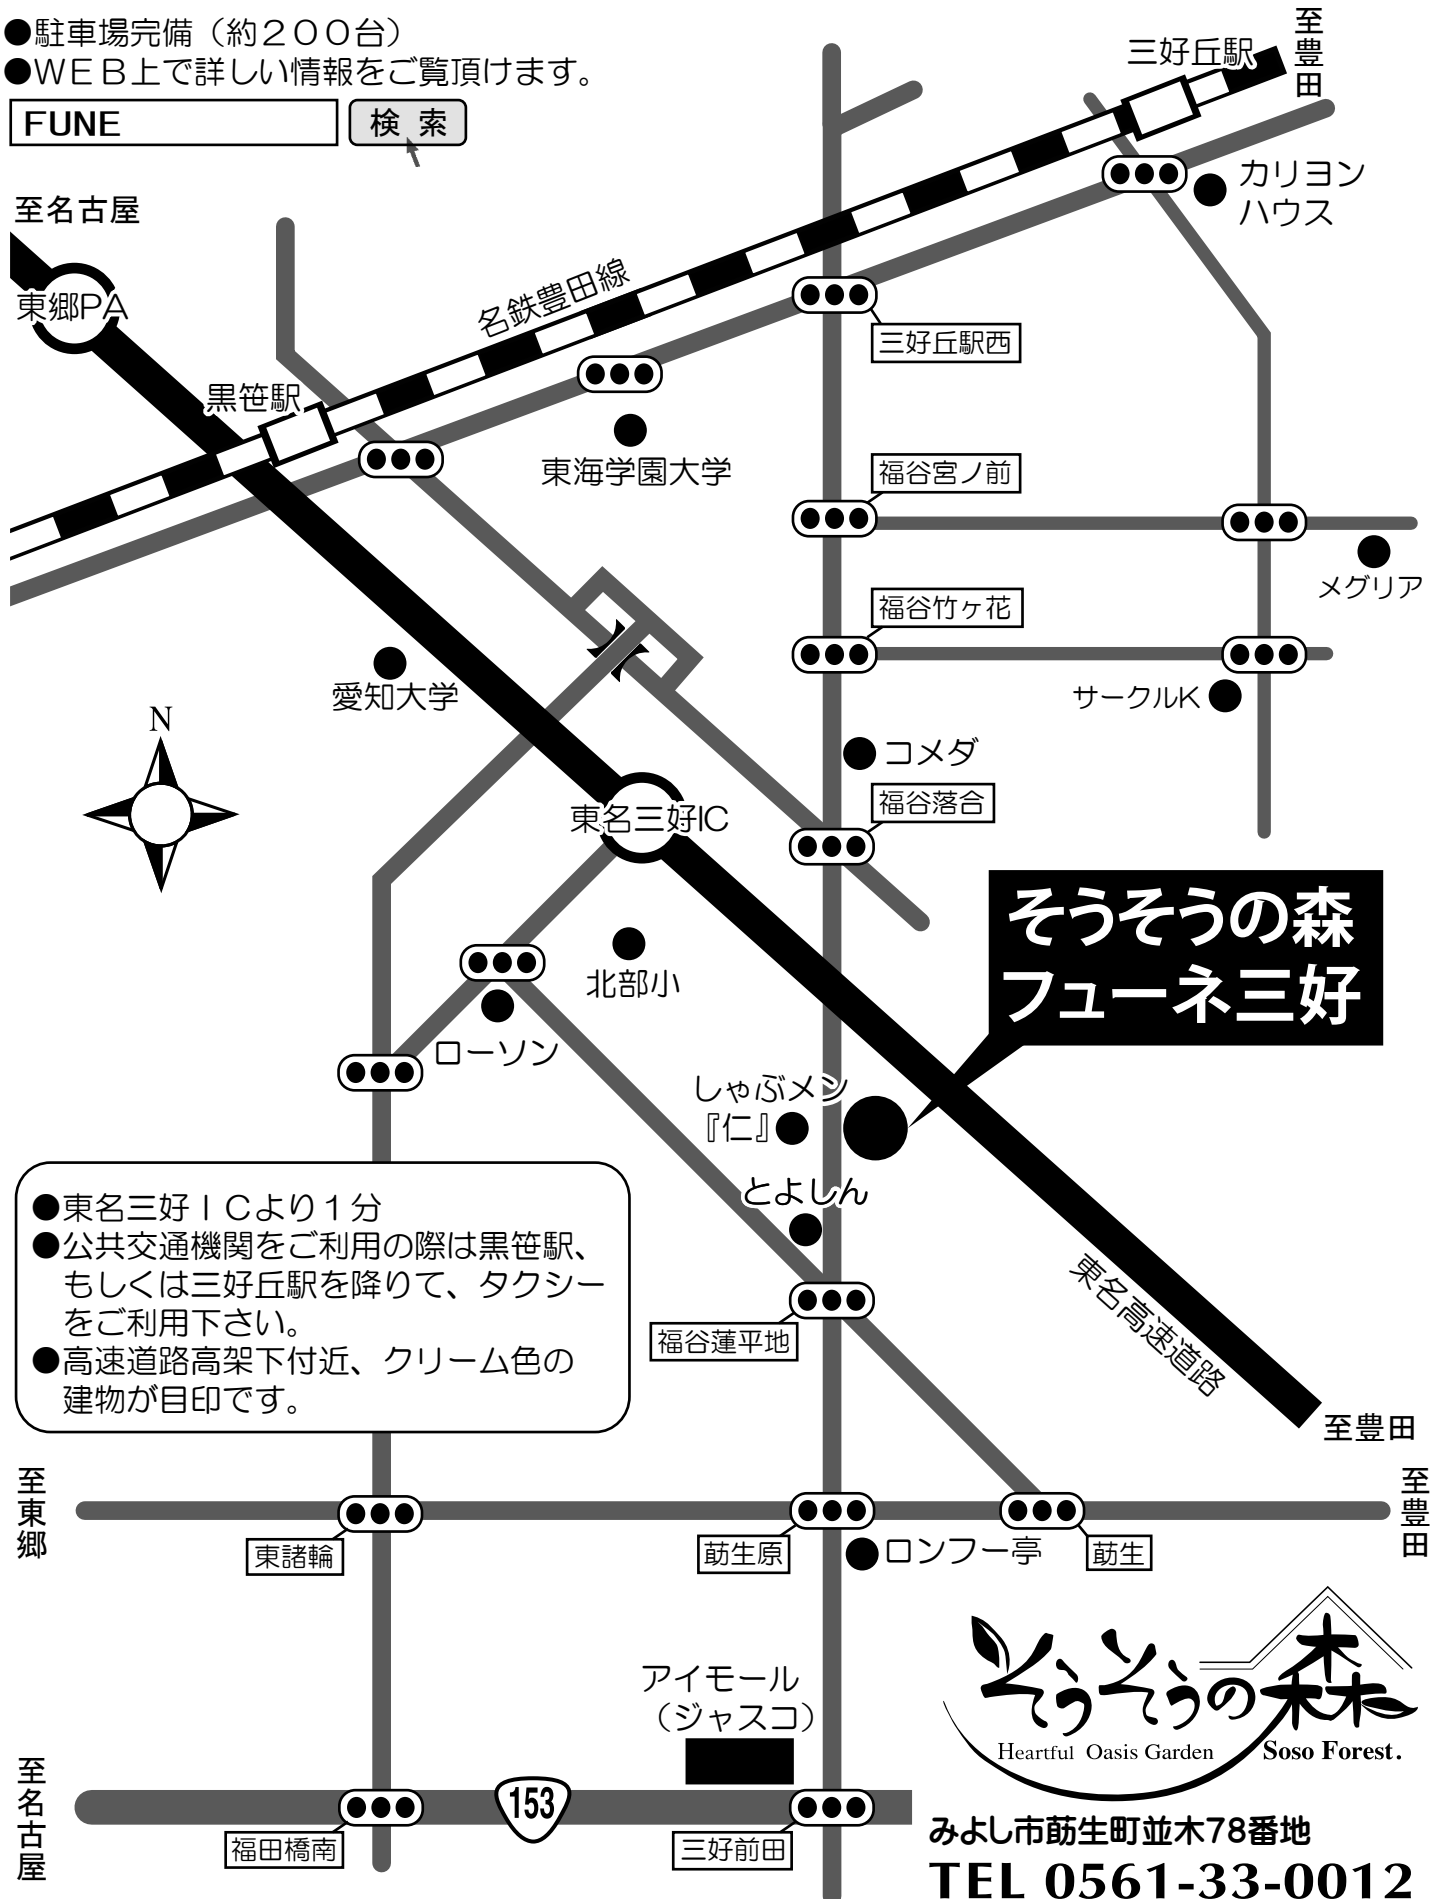

そうそうの森 フューネ三好へのご案内

- 駐車場完備 (約200台)
- WEB上で詳しい情報をご覧頂けます。

FUNE

- 東名三好ICより1分
- 公共交通機関をご利用の際は黒笹駅、もしくは三好丘駅を降りて、タクシーをご利用下さい。
- 高速道路高架下付近、クリーム色の建物が目印です。

みよし市筋生町並木78番地
TEL 0561-33-0012
FAX 0561-33-4201